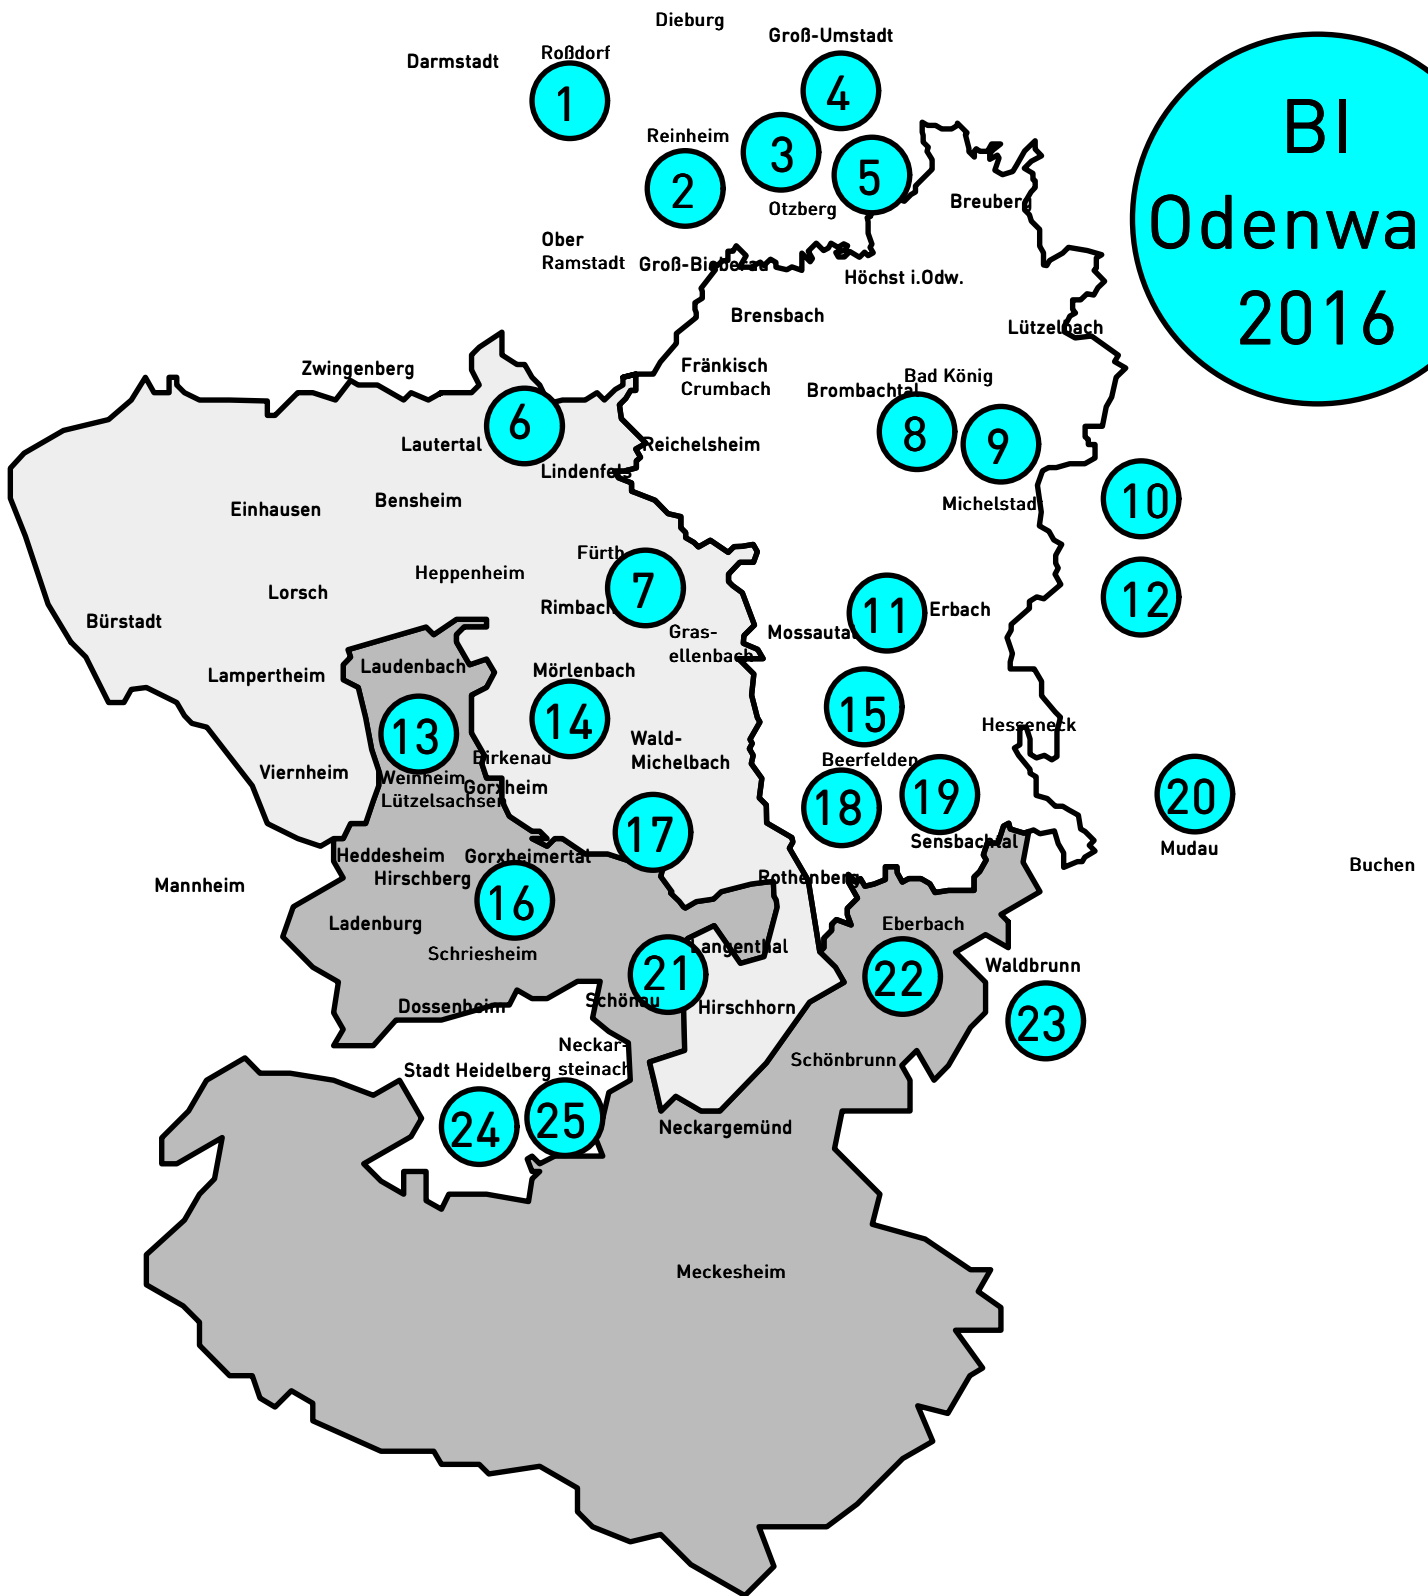

BI Odenwald 2016

- | | |
|--|--|
| 1. www.ig-rossdorf.eu | 13. www.gegenwind-weinheim.de |
| 2. www.gegenwind-reinheim.de | 14. www.windparkbirkenau.de |
| 3. Gegenwind Otzberg | 15. www.galgenwind-beerfelden.de |
| 4. eBiGU engagierte Bürger/innen in Groß-Umstadt
www.wupfo.de | 16. BI Hirschberg |
| 5. www.gegenwindhassenroth.wordpress.com | 17. www.gegenwind-ulfenbachtal.de |
| 6. www.igw-lautertal.org | 18. www.gegenwind-beerfelden-rothenberg.de |
| 7. BI Hiltersklingen | 19. www.gegenwind-sensbacher-hoehe.de |
| 8. Gegenwind Momart | 20. www.gegenwind-mudau.de |
| 9. www.gegenwind-odenwald.de | 21. www.bi-greinereck.de |
| 10. BI Pro Odenwald Rüdenu | 22. BI Eberbach |
| 11. www.gegenwind-mossautal.com | 23. www.hoher-odenwald.de |
| 12. Bürgerinitiative Naturpark Boxbrunn
www.boxbrunn.net | 24. www.rettet-den-odenwald.de |
| | 25. www.gegenwind21.org |